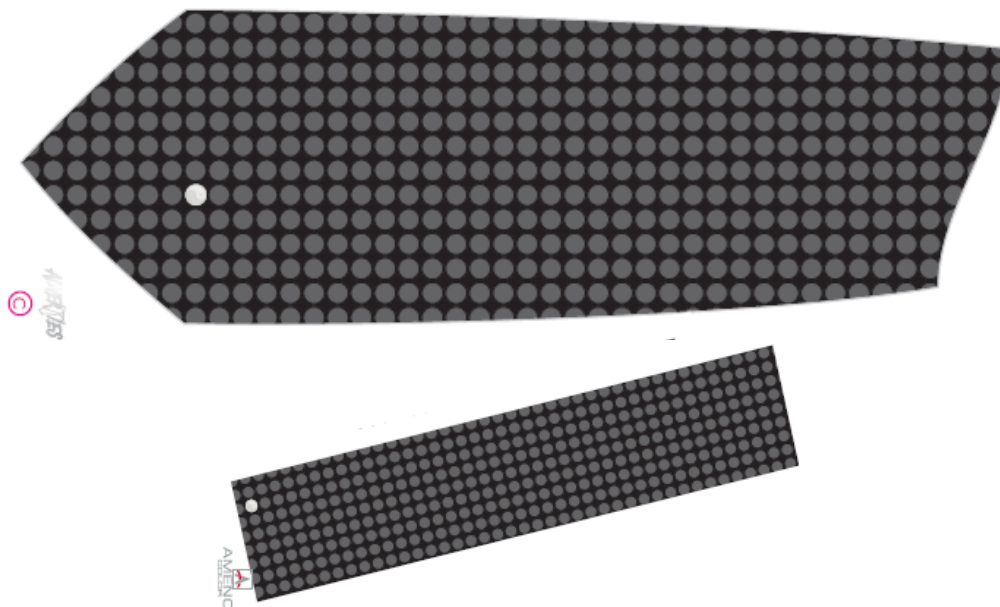

Alt i beklædning, fodtøj, rengøringsartikler og sikkerhedsudstyr,
samt reklamegaver og strøartikler med tryk, broderi og gravering, efter opgave.
Skilte, bannere og bilreklamer efter tilbud.

info@danskerhvervsbeklaedning.dk

www.danskerhvervsbeklaedning.dk

Vi kan lide at tro at vort koncept er skræddersyet til at dække Deres behov - skal vi gå efter mere?