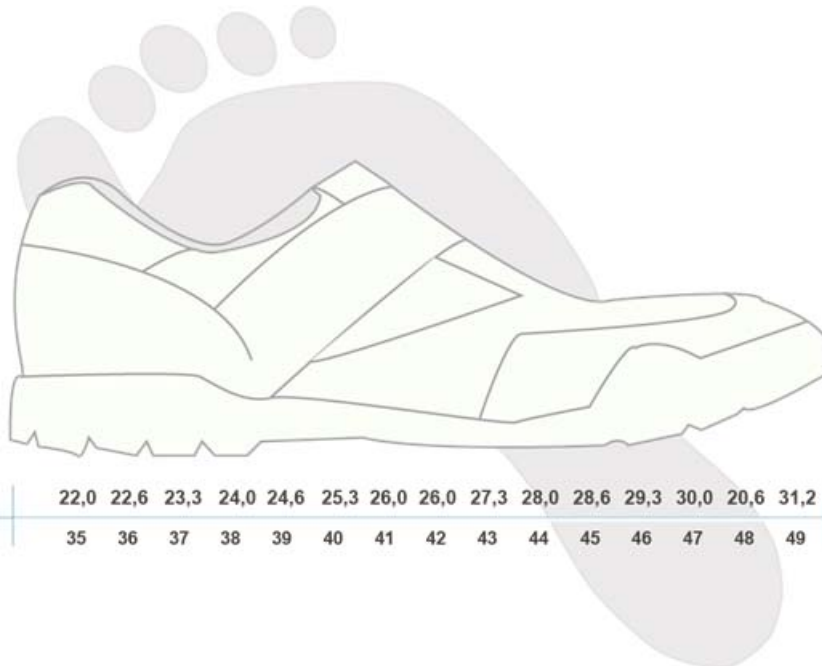

Jobber Fodformet. Loafer.

Dess.: 203903012

De klassiske "andefødder" uden snører til de der elsker retrostilen og en god pasform.

- Fodformet Loafer • Kraftigt okseskind • Ufoeret • Optimal pasform
- Optimal komfort • Antistatiske egenskaber • Håndsyet mokkasin
- Til Damer og Herrer • Str.: 35-48

Her kan De se hvilke mål, der passer til hvilken størrelse.

Vær opmærksom på følgende, når De måler fodens længde

- Målet skal tages fra hæl til længste tå (det er ikke altid storetåen, der er den længste tå).
- Man kan eventuelt stille sig op ad en væg og lægge en bog eller lignende foran foden og herefter måle afstanden mellem væg og bog.
- Målet skal tages stående, IKKE siddende, fordi foden ofte er længere når De står eller går end når De sidder.
- Deres fod skal have plads til at glide frem, når De går og derfor kan De med fordel lægge 10 mm. i glidetillæg til fodens længde.