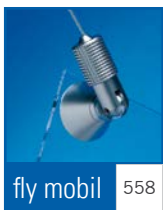

fly mobil 558

- a transparent acrylic
- b laser pointed rear
- c LED
- d LED cover
- e panel support
- f steel cable