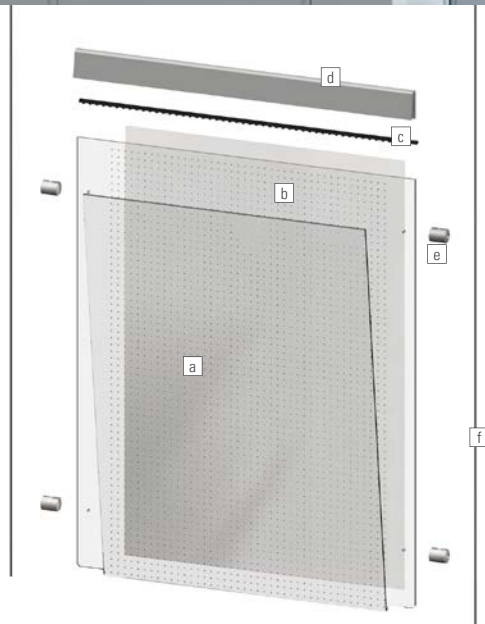

**DE** fly shine revolutioniert ihre präsentation! die mit led beleuchteten einseitigen postertaschen werden einfach wandmontiert oder deckenabgehängt. wir haben bereits die paneele und die elektrischen bauteile vormontiert, so dass sie nur noch die spannselle, die transformatorbox und die paneele befestigen. dank der hochwertigen led und modernster lasertechnik erstrahlt ihre info im perfekten licht. alle elemente sind hochwertig und ästhetisch ansprechend. fly shine ein trendiger look - bei tag und nacht!

**EN** fly shine revolutionises your presentation! the single side poster pockets are illuminated by leds and can be simply wallmounted or suspended from ceiling. we have preassembled the panels and the electrical elements, so you just mount the steel cable, the transformer box and the panels to the cable. thanks to led and latest laser technology your information will shine in a perfect light. all components are of high-grade quality and with aesthetically appealing. fly shine a trendy look - around the clock!

\* altezza x larghezza | höhe x breite | height x width

fissaggi fly mobil per cavo a parete o soffitto con giunta flessibile, in ottone cromato color argento satinato

wand- und deckenhalter fly mobil für spannsel mit flexiblem gelenk, aus silbermatt verchromtem messing

wall- and ceiling support fly mobil for cable, with flexible hinge, made of silvermatt plated brass

fly mobil 558

- a transparent acrylic
- b laser pointed rear
- c LED
- d LED cover
- e panel support
- f steel cable