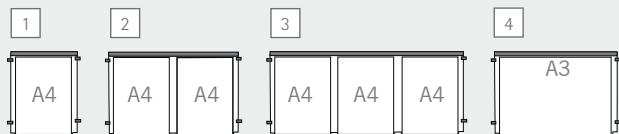

information

porta poster illuminato: tasche monofacciali in acrilico trasparente, retro forellato con laser, con supporti laterali per cavo in ottone cromato color argento satinato, led con coperchio in alluminio anodizzato color argento satinato

postertaschen beleuchtet: einseitige transparente acryltaschen, rückseitig punktgelasert, mit seitlichen seilhaltern aus silbermatt veredeltem messing, led mit abdeckung in silber eloxiertem alu

illuminated poster pockets: single side transparent acrylic poster pockets, rear side laser dots, with lateral cable supports made of silver matt plated brass, led with silver anodised aluminium cover