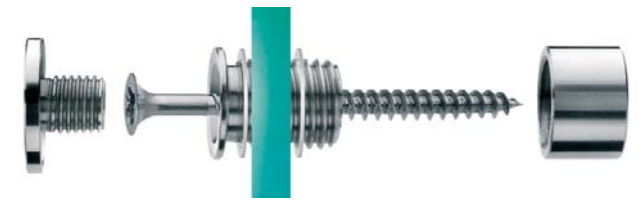

Komponenten aus Glas+Edelstahl

Komponenten aus Glas+Edelstahl

Sie suchen ein Schildersystem aus Echtglas das sich elegant und leicht in neue oder vorhandene Bauwerke integrieren lässt.

Sie stellen an die Flexibilität dieses Systems hohe Anforderungen. Sie suchen ein System das sich schnell und sicher auf allen Untergründen montieren lässt.