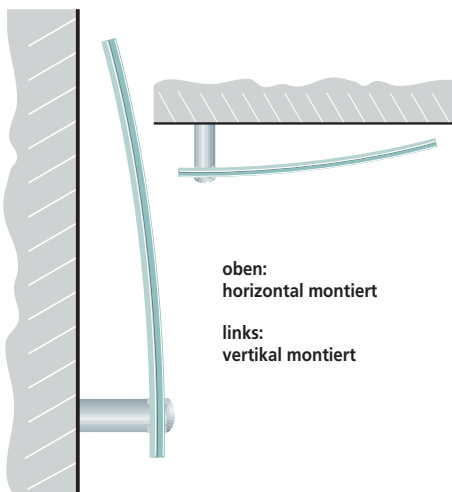

Lieferbare Standardgläser KONVEX20 geformt:

Glasart	Nr.	Größe mm B H	Glasstärke in mm	Schildhalter Menge	Schildhalter mm Ø
Floatglas	212.004.B	170x100	2x4	2	13/18
Floatglas	212.004.H	100x170	2x4	2	13/18

Ihr Firmenstempel