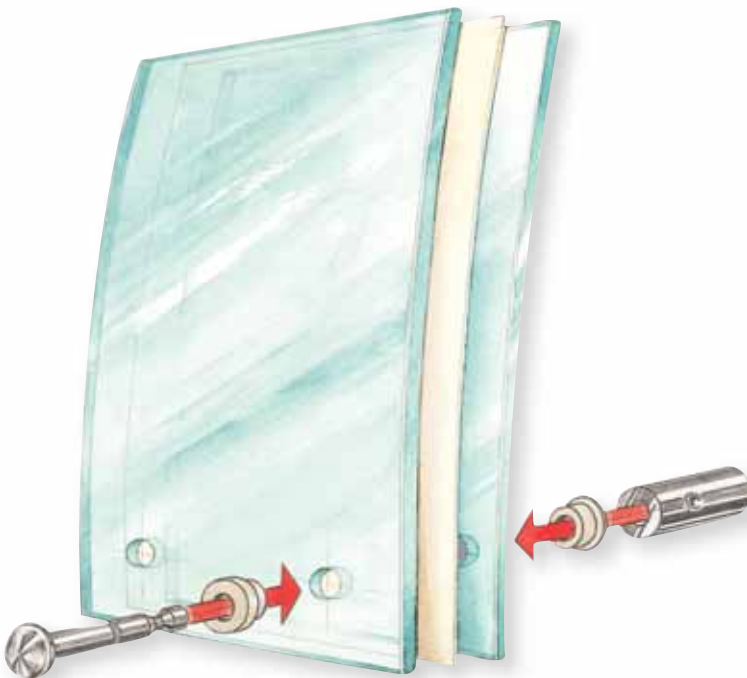

## Extravaganz durch konvex geformte Doppelglasscheiben

Durch die Verwendung von echtem Floatglas mit beidseitig gefasten und diamantpolierten Kanten, in Verbindung mit aus Edelstahl gedrehten Glasschildhaltern, ergibt sich der edle, exklusive Charakter dieser konvex geformten Design-Glasschilder.

Diese Design-Glasschilder werden in Sandwich-Bauweise (siehe Abb. unten links) gefertigt. Die beiden Glasscheiben sind in ihrer konvexen Form exakt aufeinander abgestimmt. Perforierte Folien mit eingestanzten Löchern für die Durchführung der Glasschildhalter sind ebenfalls in glasklar, mattiert und weiß lieferbar.

## Variabel in Größe und Beschriftung

Es stehen die Größen 170x100 mm und 100 x 170 mm zur Verfügung. Zur Unterstützung der Beschriftung perforierter und gelochter Laser / Inkjetfolien für Design-Glasschilder, die kleiner sind als DIN A 4 Formate, stehen entsprechend beschriftete MS-Word™-Dateien zur Verfügung, die das Schriftbild an die Stelle druckt, an der es die perforierte und gelochte Laser / Inkjetfolie braucht. Dadurch wird eine langwierige Erstellung und Einrichtung einer entsprechenden Druckdatei eingespart und es kann diese Datei für eine beliebige Anzahl von Beschriftungen genutzt werden.

**Die links abgebildete Explosionsgrafik verdeutlicht im Detail die konvex geformte Sandwich-Bauweise in Verbindung mit den an den Köpfen ballig ausgeführten Glasschildhaltern.**