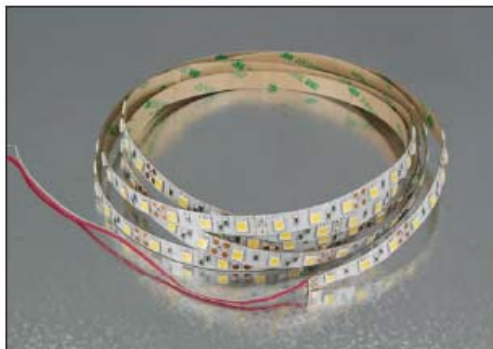

LED Ribbon Flex Strip, 5060

5060 LED Ribbon Flex Strip leveres med dobbelklæb.

Fås i farverne: Natur hvid og Varm hvid

60 LED pr. meter. Fås som 2,5 og 5 meter pr rulle.

Dæmpbar: Ja, på svagstrømssiden

Varenummer: **LED farve:** **Beskrivelse 2,5 m.:**
70 150001 11 Natur hvid (NW), (4000-5000 K) 150 LED, 1400 Lm[*]
70 150021 11 Varm hvid (WW), (3000-3500 K) 150 LED, 1400 Lm[*]

Varenummer: **LED farve:** **Beskrivelse 5 m.:**
70 150010 11 Natur hvid (NW), (4000-5000 K) 300 LED, 2400 Lm[*]
70 150011 11 Varm hvid (WW), (3000-3500 K) 300 LED, 2400 Lm[*]

Varenummer: **Beskrivelse tilbehør:**
80 902001 1 Forlængerledning 0,3 m., Han-stik
80 902002 1 Forlængerledning 0,3 m., Hun-stik
80 902003 1 Forlængerledning 2,0 m., Hun-stik
80 902004 1 Forlængerledning 2,0 m., Han-stik
80 902005 1 Forlængerledning 1,0 m., Han + Hun stik
80 902006 1 Forlænger ledning 2,0 m., Han + Hun stik
80 903031 8 Fordelerboks 1-input, 6 hun-output