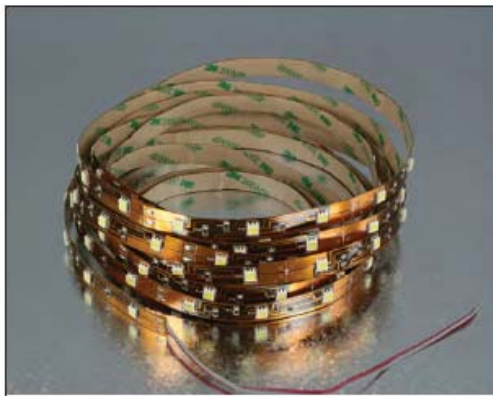

100°

L: 5000 x B: 12 x H: 2,3 mm

LED Ribbon Flex Strip, 5060 - Indoor

5060 SMD LED Ribbon Flex Strip leveres med dobbeltklæb.

30 LED pr. meter. 5 meter pr. rulle.

Serie: Max 5 meter

Dæmpbar: Ja, på svagstrømssiden