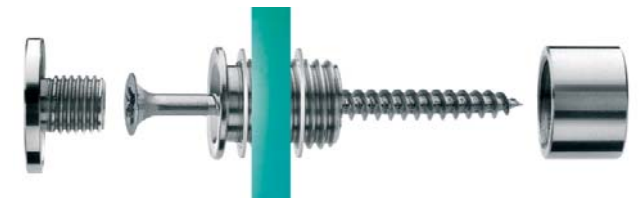

# Komponenten aus Glas+Edelstahl

# Komponenten aus Glas+Edelstahl

Sie suchen ein Schildersystem aus Echtglas das sich elegant und leicht in neue oder vorhandene Bauwerke integrieren lässt.

Sie stellen an die Flexibilität dieses Systems hohe Anforderungen. Sie suchen ein System das sich schnell und sicher auf allen Untergründen montieren lässt.