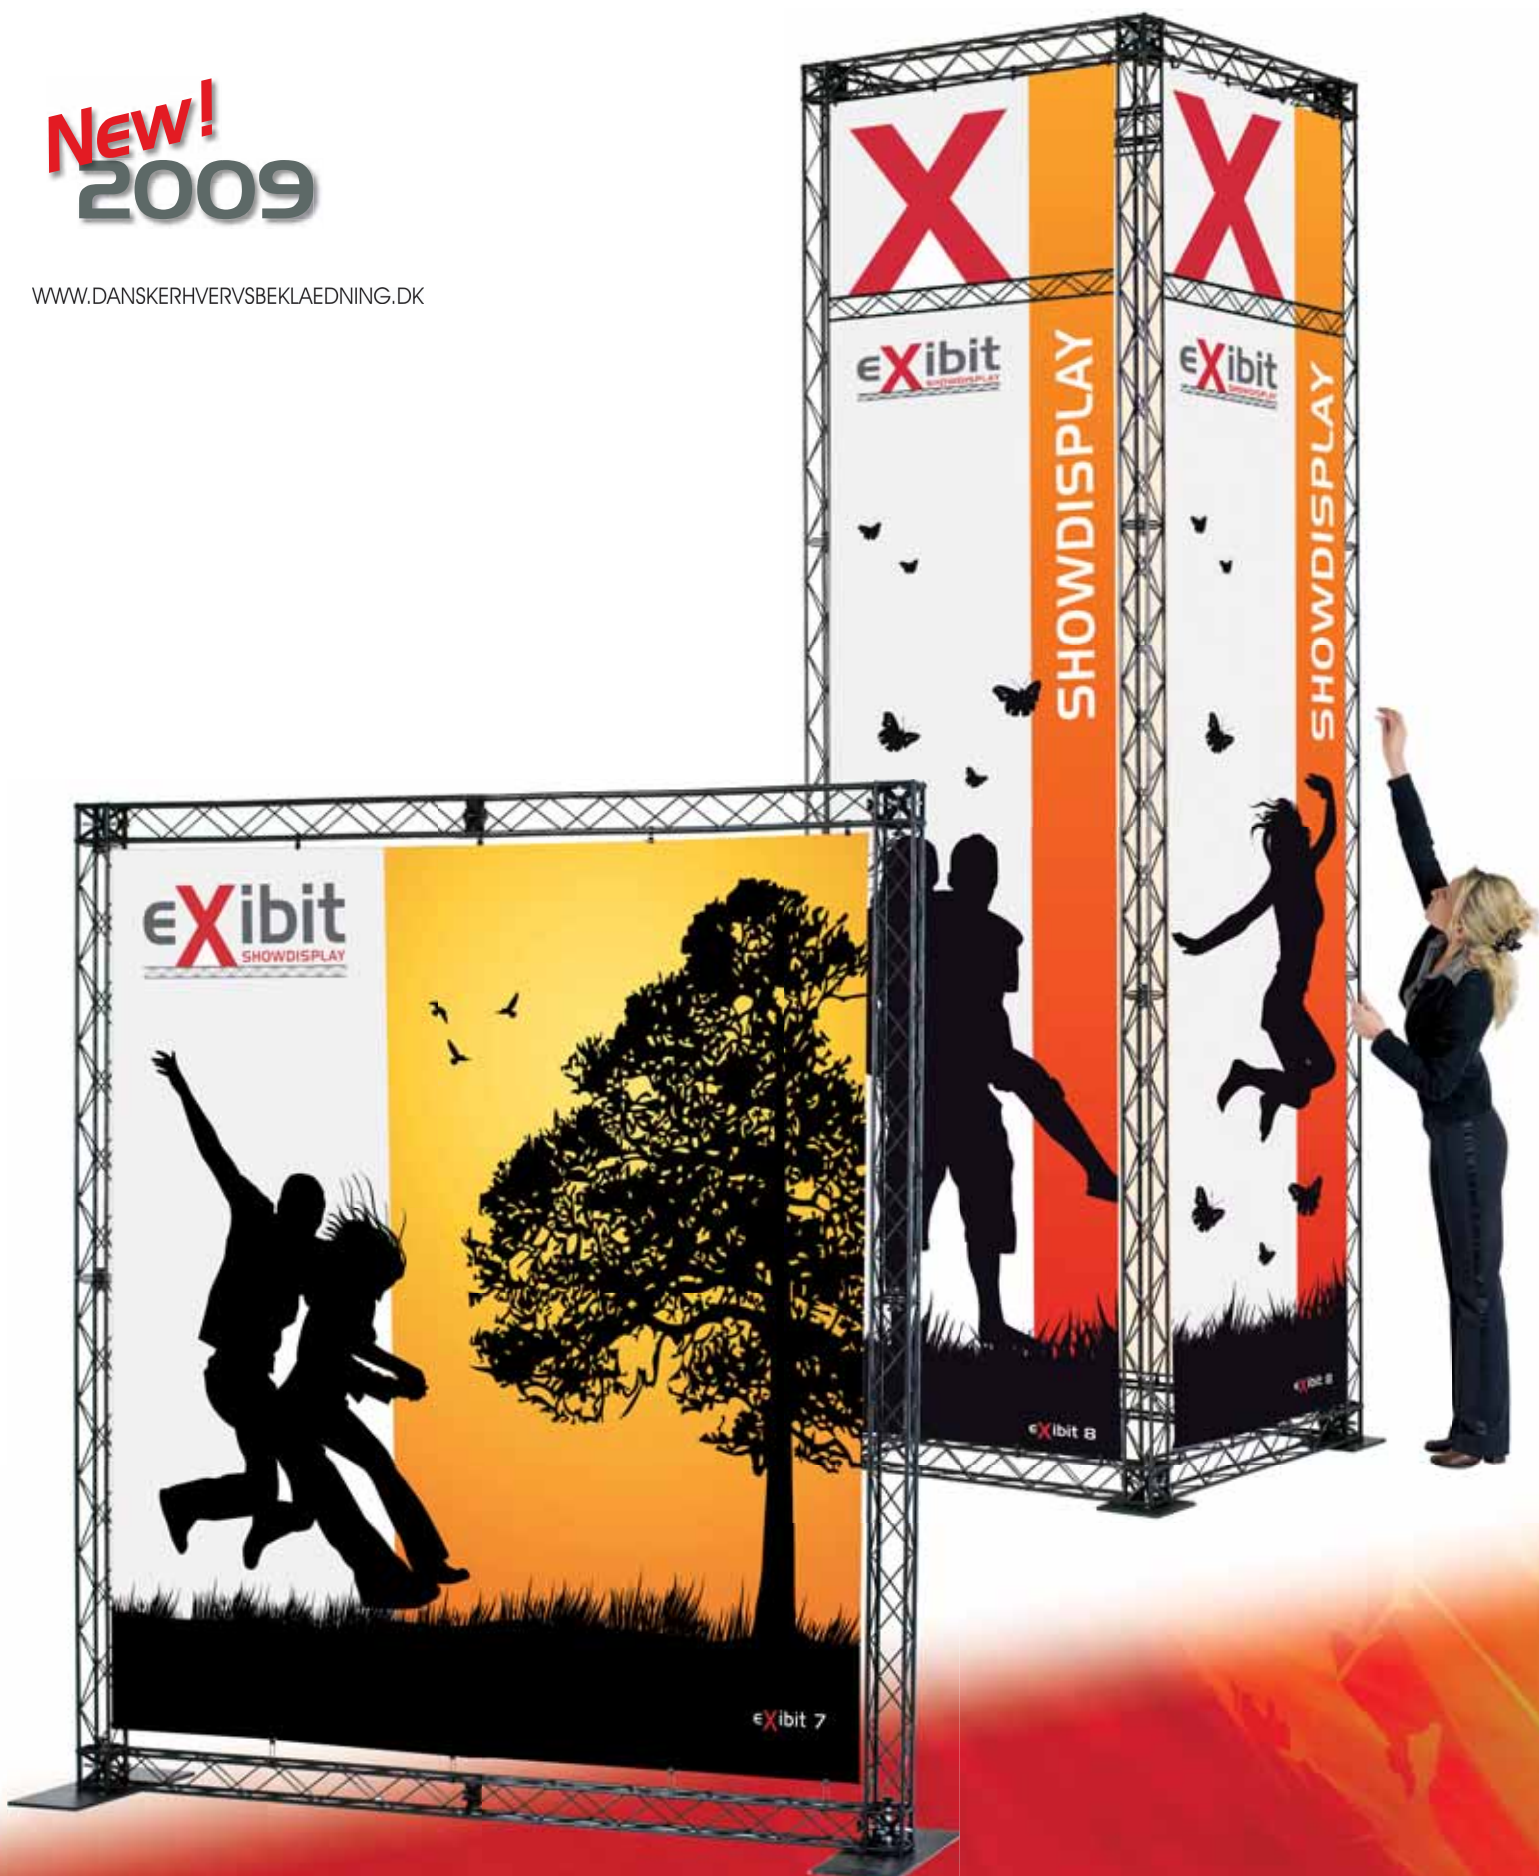

### Exhibit Demo Showdisplay indeholder:

- X Banner med tryk og ophæng
- X 11 modullængder i forskellige længder
- X 3 fødder i forskellige størrelser
- X 8 samle hjørner og 2 samle kryds
- X Spotlight, 150 w med beslag
- X A4 brochureholder i akryl
- X Hylde, 30 x 30 cm

Exhibit Demo - Model 750 - Art.nr. 2200  
Total størrelse 230 x 230 cm

# Exhibit Showdisplay | Your solution

WWW.DANSKERHVERVSBEKLAEDNING.DK

**New!**  
**2009**

Exhibit 2 - Model 752 - Art.nr. 2252  
Total størrelse 140 x 140 x 260 cm

Exhibit 3 - Model 753 - Art.nr. 2253  
Total størrelse 3 x 140 x 260 cm

# Exhibit Showdisplay | Your solution

**New!**  
**2009**

WWW.DANSKERHVERVSBEKLAEDNING.DK

Exhibit 7 - Model 757 - Art.nr. 2257  
Total størrelse 260 x 260 cm

Exhibit 8 - Model 758 - Art.nr. 2258  
Total størrelse 120 x 120 x 500 cm