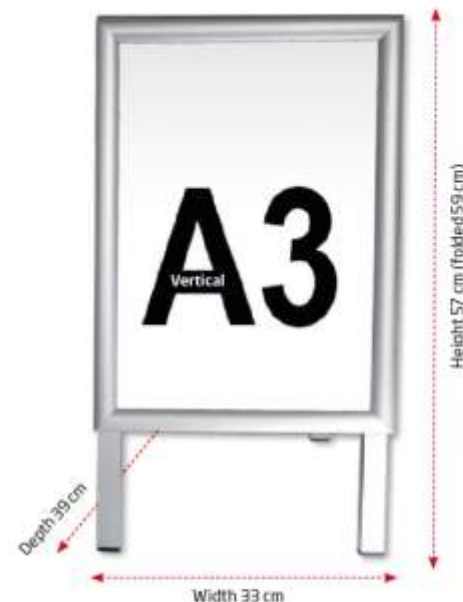

Med refleksfri APET-frontplader der beskytter,
 og som sikre en let udskiftning af budskabet .

Model	Art.no.	Poster size	Colour	Total W x H	Header/Logo	Package size and weight	Pallet size and quantity
117	5998	42 x 59,4 cm A2	Alu/Silver	46,2 x 91 x 68 cm	46 x 22 cm	52 x 108 x 9 cm 6,1 kg	80 x 120 x 220 cm 29 pcs.
-	6000	50 x 70 cm	-	54,2 x 91 x 68 cm	54 x 22 cm	63 x 110 x 9 cm 8,0 kg	80 x 120 x 220 cm 24 pcs.
-	6002	59,4 x 84,1 cm A1	-	63,6 x 110 x 78 cm	64 x 22 cm	72 x 116 x 9 cm 11,0 kg	80 x 120 x 220 cm 22 pcs.
-	6001	70 x 100 cm	-	74,2 x 120 x 83 cm	74 x 22 cm	80 x 139 x 9 cm 12,0 kg	81 x 140 x 220 cm 22 pcs.
-	5999	84,1 x 119 cm A0	-	88,3 x 140 x 88 cm	89 x 22 cm	93 x 151 x 9 cm 18,0 kg	93 x 151 x 220 cm 14 pcs.
-	6006	50 x 70 cm	Black	54,2 x 91 x 68 cm	54 x 22 cm	63 x 110 x 9 cm 8,0 kg	80 x 120 x 220 cm 24 pcs.
-	6007	59,4 x 84,1 cm A1	-	63,6 x 110 x 78 cm	64 x 22 cm	72 x 116 x 9 cm 11,0 kg	80 x 120 x 220 cm 22 pcs.
-	6008	70 x 100 cm	-	74,2 x 120 x 83 cm	74 x 22 cm	80 x 139 x 9 cm 12,0 kg	81 x 140 x 220 cm 22 pcs.

Model Dess Board Posterstørrelse Farve Vægt Total B x H x D Pakkestørrelse Vægt Pallestørrelse Mængde
154 2281025993 Vertical 29,7 x 42 cm. Alu/silver 2 kg. 33 x 57 x 39 cm. 37 x 64 x 9 cm. 2,4 kg. 80 x 120 x 220 cm. 70 stk..

TECHNICAL GUIDE
PAVEMENT BOARDS - NEW

Alu-Line A3 Pavement Board

ART. 5994 HORIZONTAL

ART. 5993 VERTICAL

 Rustfrit gadeskilt med søveloxeret alu klappamme. 25 mm profil med geringshjørner. Bagplader i galvaniseret stål. Refleksfri APET frontplader. Ben i 15 x 30 mm alu firkantrør. Vægt: 2 kg.

Model	Art.no.	Board	Poster size	Colour	Weight	Total W x H x D	Package size and weight	Pallet size and quantity
154	5994	Horizontal	42 x 29,7 cm	Alu/silber	2 kg	45 x 48 x 35 cm	47 x 52 x 9 cm 2,4 kg	90 x 120 x 220 cm 70 pcs.
-	5993	Vertical	29,7 x 42 cm	-	2 kg	33 x 57 x 39 cm	37 x 64 x 9 cm 2,4 kg	80 x 120 x 220 cm 70 pcs.