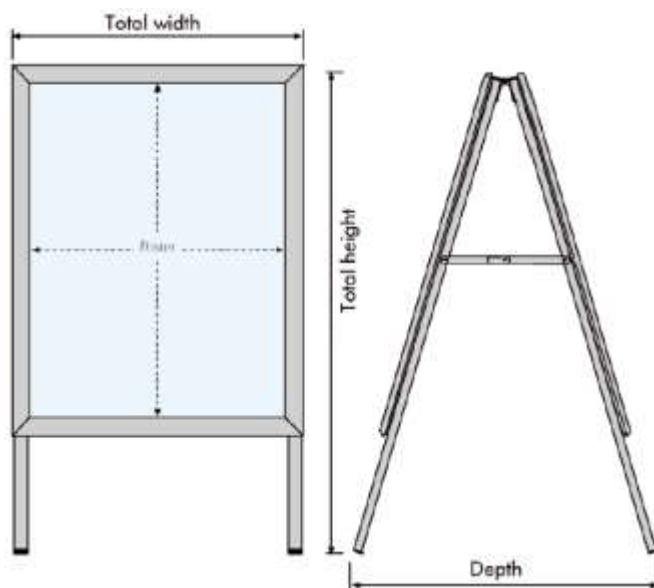

- **Kurv, logholder er tilbehør**
- Logholder kan efter opgave tilføres tekst, logo og budskab efter Deres ønske.

1 Åben alle profiler.