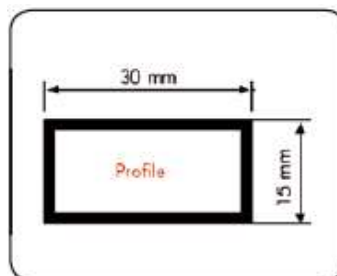

Med refleksfri APET-frontplader der beskytter,
 og som sikre en let udskiftning af budskabet .

Model	Art.no.	Poster size	Colour	Total W x H	Header/Logo	Package size and weight	Pallet size and quantity
117	5998	42 x 59,4 cm A2	Alu/Silver	46,2 x 91 x 68 cm	46 x 22 cm	52 x 108 x 9 cm 6,1 kg	80 x 120 x 220 cm 29 pcs.
-	6000	50 x 70 cm	-	54,2 x 91 x 68 cm	54 x 22 cm	63 x 110 x 9 cm 8,0 kg	80 x 120 x 220 cm 24 pcs.
-	6002	59,4 x 84,1 cm A1	-	63,6 x 110 x 78 cm	64 x 22 cm	72 x 116 x 9 cm 11,0 kg	80 x 120 x 220 cm 22 pcs.
-	6001	70 x 100 cm	-	74,2 x 120 x 83 cm	74 x 22 cm	80 x 139 x 9 cm 12,0 kg	81 x 140 x 220 cm 22 pcs.
-	5999	84,1 x 119 cm A0	-	88,3 x 140 x 88 cm	89 x 22 cm	93 x 151 x 9 cm 18,0 kg	93 x 151 x 220 cm 14 pcs.
-	6006	50 x 70 cm	Black	54,2 x 91 x 68 cm	54 x 22 cm	63 x 110 x 9 cm 8,0 kg	80 x 120 x 220 cm 24 pcs.
-	6007	59,4 x 84,1 cm A1	-	63,6 x 110 x 78 cm	64 x 22 cm	72 x 116 x 9 cm 11,0 kg	80 x 120 x 220 cm 22 pcs.
-	6008	70 x 100 cm	-	74,2 x 120 x 83 cm	74 x 22 cm	80 x 139 x 9 cm 12,0 kg	81 x 140 x 220 cm 22 pcs.

Model Dess Board Posterstørrelse Farve Vægt Total B x H x D Pakkestørrelse Vægt Pallestørrelse Mængde
154 2281025994 Horizontal 42 x 29,7 cm. Alu/silver 2 kg. 45 x 48 x 35 cm. 47 x 52 x 9 cm. 2,4 kg. 80 x 120 x 220 cm. 70 stk..

Model Dess Board Posterstørrelse Farve Vægt Total B x H x D Pakkestørrelse Vægt Pallestørrelse Mængde
154 2281025993 Vertical 29,7 x 42 cm. Alu/silver 2 kg. 33 x 57 x 39 cm. 37 x 64 x 9 cm. 2,4 kg. 80 x 120 x 220 cm. 70 stk..

Model	Art.no.	Board	Poster size	Colour	Weight	Total W x H x D	Package size and weight	Pallet size and quantity
154	5994	Horizontal	42 x 29,7 cm	Alu/silber	2 kg	45 x 48 x 35 cm	47 x 52 x 9 cm 2,4 kg	90 x 120 x 220 cm 70 pcs.
-	5993	Vertical	29,7 x 42 cm	-	2 kg	33 x 57 x 39 cm	37 x 64 x 9 cm 2,4 kg	80 x 120 x 220 cm 70 pcs.