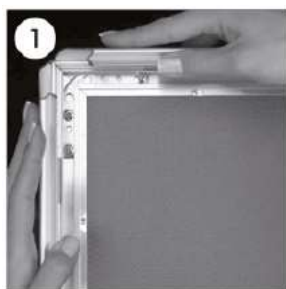

Med refleksfri APET-frontplader der beskytter,
 og som sikre en let udskiftning af budskabet .

Model	Art.no.	Poster size	Colour	Total W x H	Header/Logo	Package size and weight	Pallet size and quantity
117	5998	42 x 59,4 cm A2	Alu/Silver	46,2 x 91 x 68 cm	46 x 22 cm	52 x 108 x 9 cm 6,1 kg	80 x 120 x 220 cm 29 pcs.
-	6000	50 x 70 cm	-	54,2 x 91 x 68 cm	54 x 22 cm	63 x 110 x 9 cm 8,0 kg	80 x 120 x 220 cm 24 pcs.
-	6002	59,4 x 84,1 cm A1	-	63,6 x 110 x 78 cm	64 x 22 cm	72 x 116 x 9 cm 11,0 kg	80 x 120 x 220 cm 22 pcs.
-	6001	70 x 100 cm	-	74,2 x 120 x 83 cm	74 x 22 cm	80 x 139 x 9 cm 12,0 kg	81 x 140 x 220 cm 22 pcs.
-	5999	84,1 x 119 cm A0	-	88,3 x 140 x 88 cm	89 x 22 cm	93 x 151 x 9 cm 18,0 kg	93 x 151 x 220 cm 14 pcs.
-	6006	50 x 70 cm	Black	54,2 x 91 x 68 cm	54 x 22 cm	63 x 110 x 9 cm 8,0 kg	80 x 120 x 220 cm 24 pcs.
-	6007	59,4 x 84,1 cm A1	-	63,6 x 110 x 78 cm	64 x 22 cm	72 x 116 x 9 cm 11,0 kg	80 x 120 x 220 cm 22 pcs.
-	6008	70 x 100 cm	-	74,2 x 120 x 83 cm	74 x 22 cm	80 x 139 x 9 cm 12,0 kg	81 x 140 x 220 cm 22 pcs.

1 Åben alle profiler.

2 Løft frontpladen

3 Læg plakaten ind under frontpladen.

4 Sæt frontpladen i og luk profilerne

5 Placer logholderen mellem de to plader i toppen.

6 Holderen anbringes som på billedet.