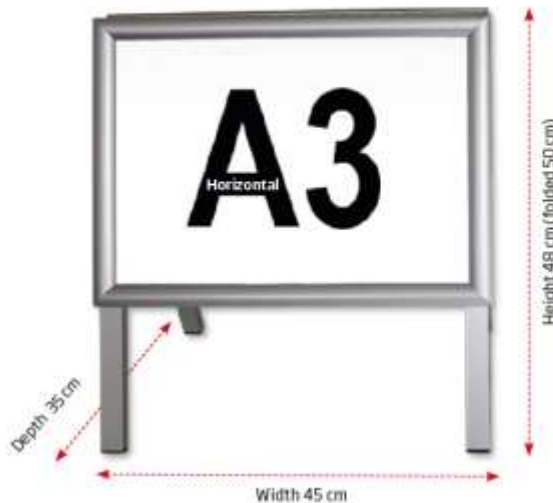

Model Dess Board Posterstørrelse Farve Vægt Total B x H x D Pakkestørrelse Vægt Pallestørrelse Mængde
154 2281025994 Horizontal 42 x 29,7 cm. Alu/silver 2 kg. 45 x 48 x 35 cm. 47 x 52 x 9 cm. 2,4 kg. 80 x 120 x 220 cm. 70 stk..

Model Dess Board Posterstørrelse Farve Vægt Total B x H x D Pakkestørrelse Vægt Pallestørrelse Mængde
154 2281025993 Vertical 29,7 x 42 cm. Alu/silver 2 kg. 33 x 57 x 39 cm. 37 x 64 x 9 cm. 2,4 kg. 80 x 120 x 220 cm. 70 stk..

TECHNICAL GUIDE
PAVEMENT BOARDS - NEW

Alu-Line A3 Pavement Board

ART. 5994 HORIZONTAL

ART. 5993 VERTICAL

 Rustfrit gadeskilt med søveloxeret alu klappamme. 25 mm profil med geringshjørner. Bagplader i galvaniseret stål. Refleksfri APET frontplader. Ben i 15 x 30 mm alu firkantrør. Vægt: 2 kg.

Model	Art.no.	Board	Poster size	Colour	Weight	Total W x H x D	Package size and weight	Pallet size and quantity
154	5994	Horizontal	42 x 29,7 cm	Alu/silber	2 kg	45 x 48 x 35 cm	47 x 52 x 9 cm 2,4 kg	90 x 120 x 220 cm 70 pcs.
-	5993	Vertical	29,7 x 42 cm	-	2 kg	33 x 57 x 39 cm	37 x 64 x 9 cm 2,4 kg	80 x 120 x 220 cm 70 pcs.