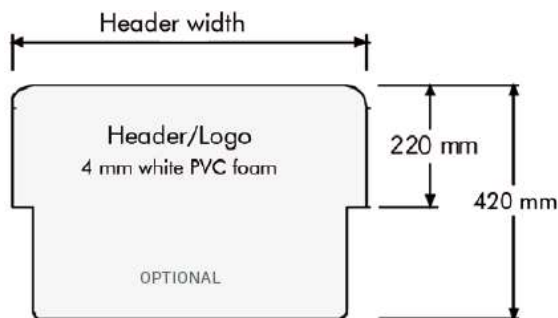

- **Kurv, logholder er tilbehør**
- Logholder kan efter opgave tilføres tekst, logo og budskab efter Deres ønske.

1 Åben alle profiler.