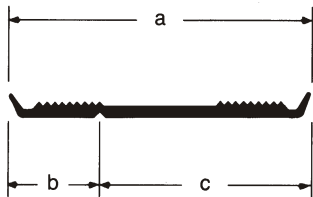

Dichtungen für Wintergärten und Fugen

Fugenbänder mit Kerbe

alle Maße in mm

Werkstoff: Silicon-Kautschuk

beständig gegen Alterung,
Witterung, UV-Strahlen, Ozon,
Wärme bis + 200 °C sowie
kälteelastisch.

Artikel-Nr.	a	b	c
ADSL-2134	30	12	18
ADSL-2135	40	12	28
ADSL-2136	50	15	35
ADSL-2137	60	15	45
ADSL-2138	70	18	52
ADSL-2139	80	18	62

ADTP-2084

Werkstoff: TPE, 40 mm breit

ADTP-632

sw.

Werkstoff: TPE, 50 mm breit

ADTP-1359

sw.

Werkstoff: Silicon-Kautschuk, 40 mm breit

ADSL-2141

ADTP-2085

Werkstoff: TPE, 30 mm breit

ADTP-633

sw.

sw.

Werkstoff: TPE, 55 mm breit