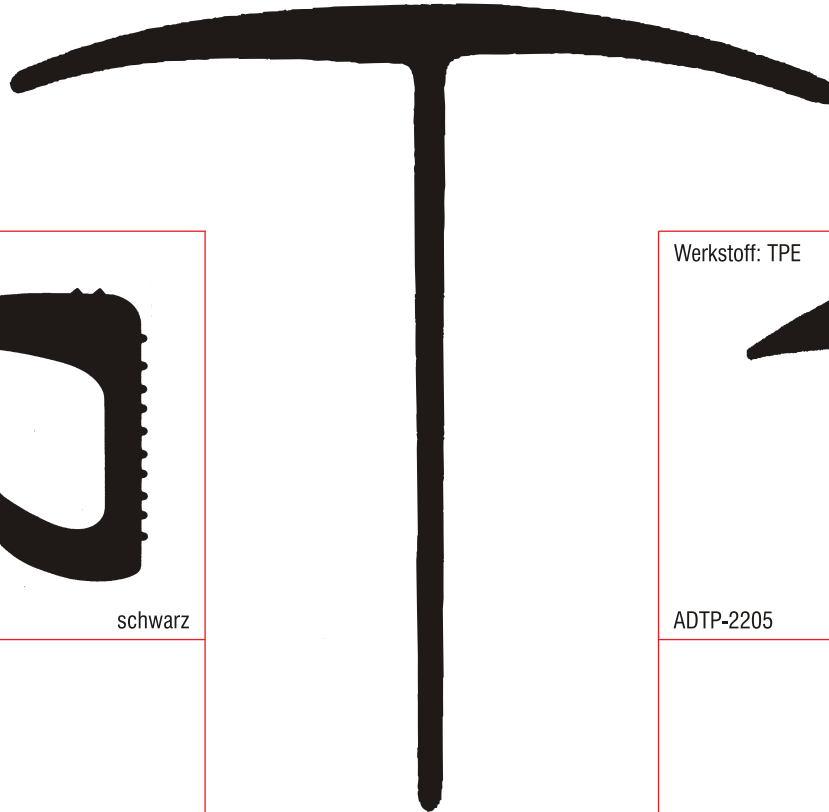

Werkstoff: TPE